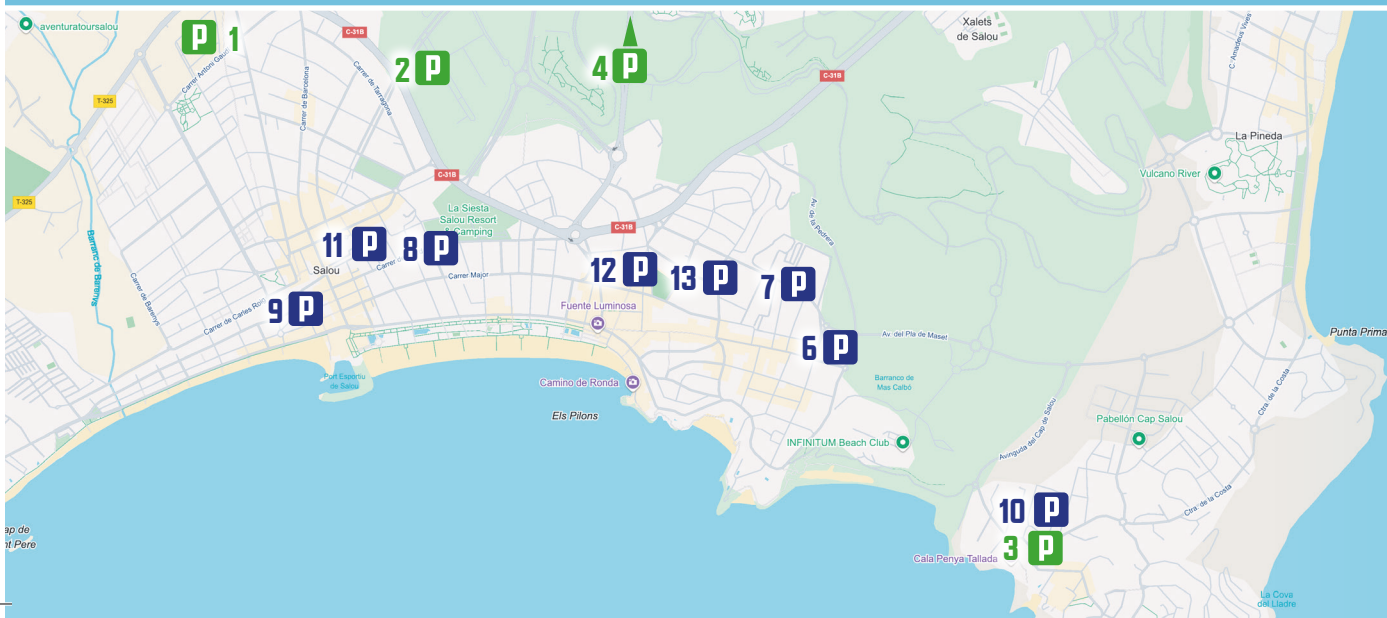

# PLÀNOL SALOU FESTA al CELS 2025

WC    WC PORTÀTILS    PLATJA LLEVANT    PLATJA PONENT    BARRES FOOD TRUCK    VILLAGE COMERCIAL    CLUB NÀUTIC    FOTÒGRAFS ACREDITATS    PERSONES AMB MOBILITAT REDUÏDA    SOS    AMBULÀNCIA    EMULADORS

## APARCAMENTS SALOU

1. ELISABETH	GRATUIT	5. JOAN FUSTER	PAGAMENT
2. EMPRIUS	GRATUIT	6. TORREMOLINOS	PAGAMENT
3. CAP SALOU	GRATUIT	7. POMPEU FABRA	PAGAMENT
4. C/MERCÈ RODOREDÀ	GRATUIT	8. BERLÍN	PAGAMENT
		9. TAUSTE	PAGAMENT
		10. DONZEL MARÍ	PAGAMENT
		11. VALTAR	PAGAMENT
		12. SAVA	PAGAMENT
		13. APK2	PAGAMENT